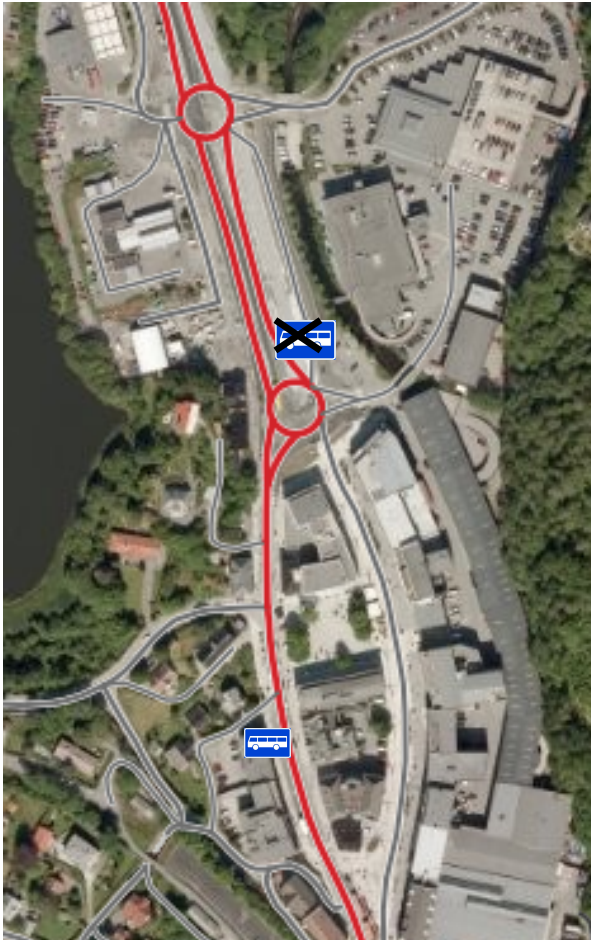

Ingen påstigning for Kystbussen på Nesttun terminal.
Kystbussen does not stop at Nesttun terminal.

Tidkrevende inn- og utkjøring på Nesttun terminal, og begrenset tid til ferjen fra Halhjem, gjør at Kystbussen kun stopper for påstigning i Nesttunvegen v/ Orion Frisør som vist på kartet til venstre. På vei mot Bergen stopper Kystbussen på utsiden av terminalen.

On the way south Kystbussen has one stop at Nesttun, in Nesttunvegen by Orion Frisør, as shown on the map on the left hand side.

Mer informasjon på kystbussen.no.